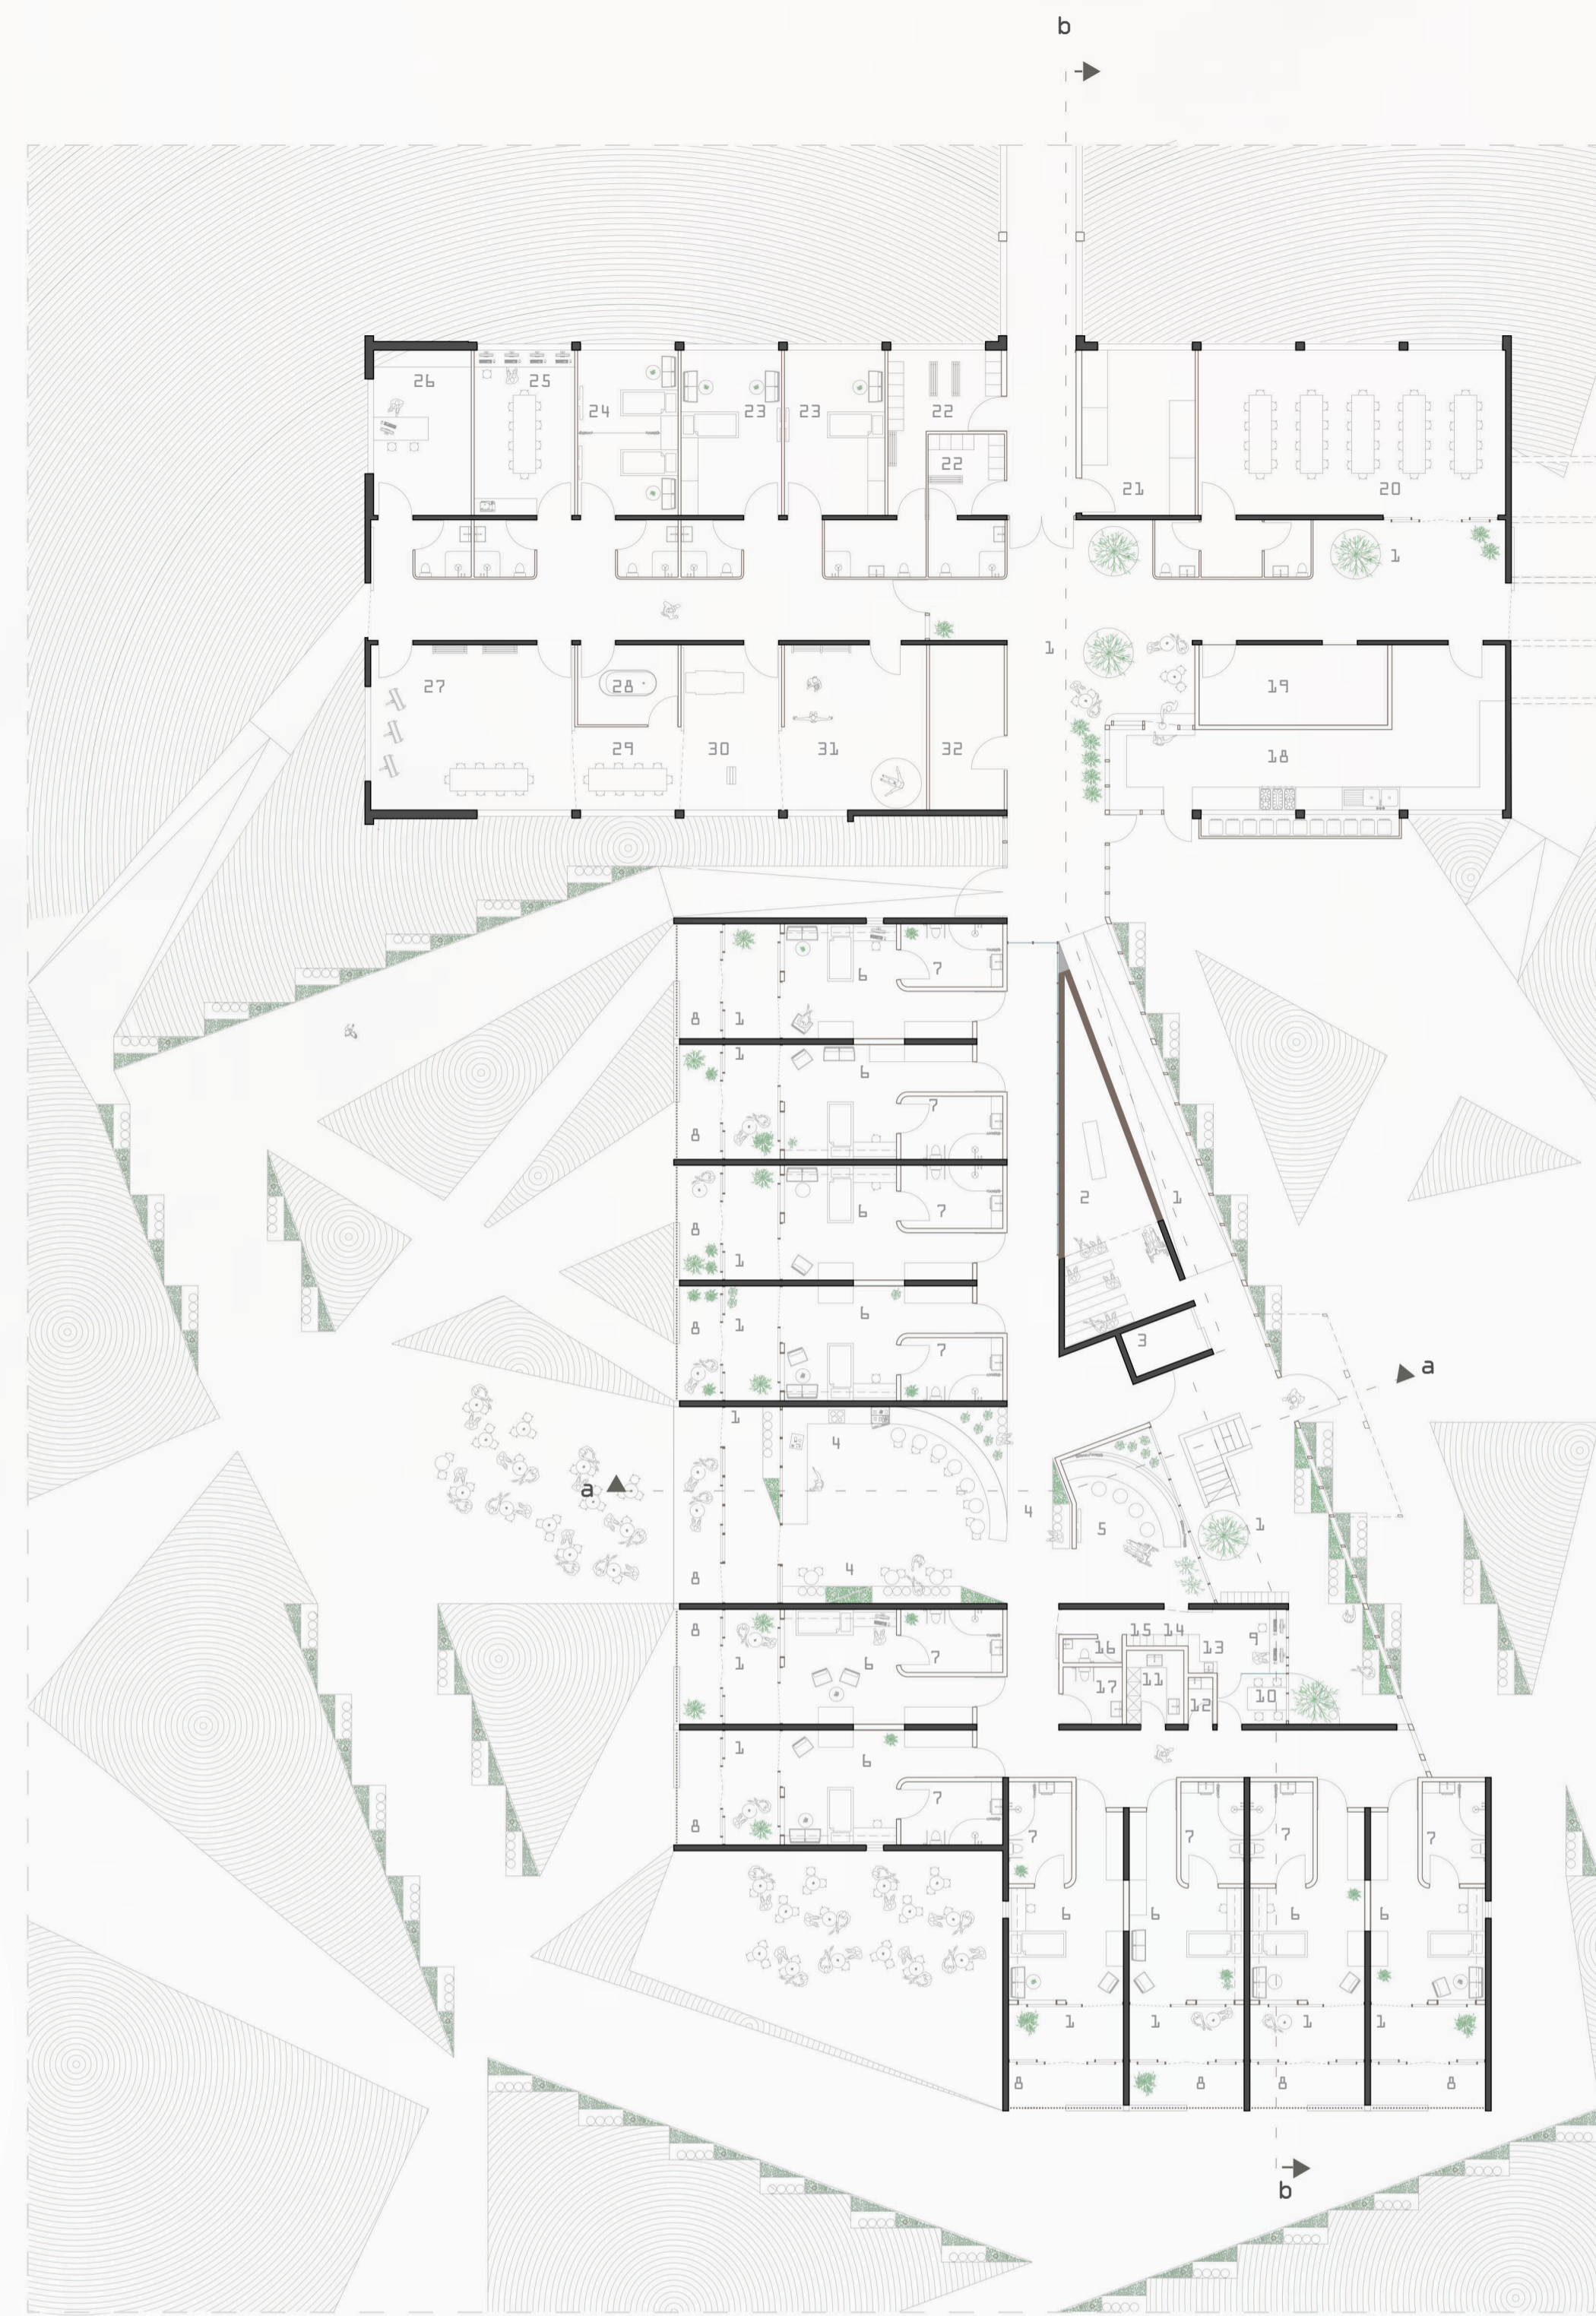

afstöðumynd 1:500

afstöðumynd 1:2000

einstaklings íbúð

listaskreytingar skissa

litir og efni einstaklings íbúðar

1. veðurhjúpur
2. kapella
3. lyfta
4. eldhús/setstofa
5. sjónvarpsrými
6. einstaklingsrými
7. baðherbergi
8. svalir
9. vinnurými starfsfólks
10. fundarrými starfsfólks
11. þvottahús/skol
12. ræsting
13. lyf
14. hjúkrunarvörur
15. starfsmannaskápar
16. starfsmannasnyrting
17. gestasnyrting
18. iðnaðar eldhús
19. tæknirými
20. veislusalur
21. líkhús
22. búningssklefur starfsmanna
23. einstaklings sjúkrarými
24. sjúkrarými fyrir tvo
25. fundarrými fyrir tólf, prent/tölvur
26. skrifstofa hjúkrunarstjóra
27. dagvist
28. bað dagvistar
29. iðjupjálfun
30. hárgreiðslustofa
31. sjúkræpjalfun
32. geymsla hjálpartækja

kapella

grunnmynd 1. hæð

austur

- 1. veðurhjúpur
- 2. kapella
- 3. lyfta
- 4. eldhús/setstofa
- 5. sjónvarpsrými
- 6. einstaklingsrými
- 7. baðherbergi
- 8. svalir
- 9. vinnurými starfsfólks
- 10. fundarrými starfsfólks
- 11. þvottahús/skol
- 12. ræsting
- 13. lyf
- 14. hjúkrunarvörur
- 15. starfsmannaskápar
- 16. starfsmannasnyrting
- 17. gestasnyrting