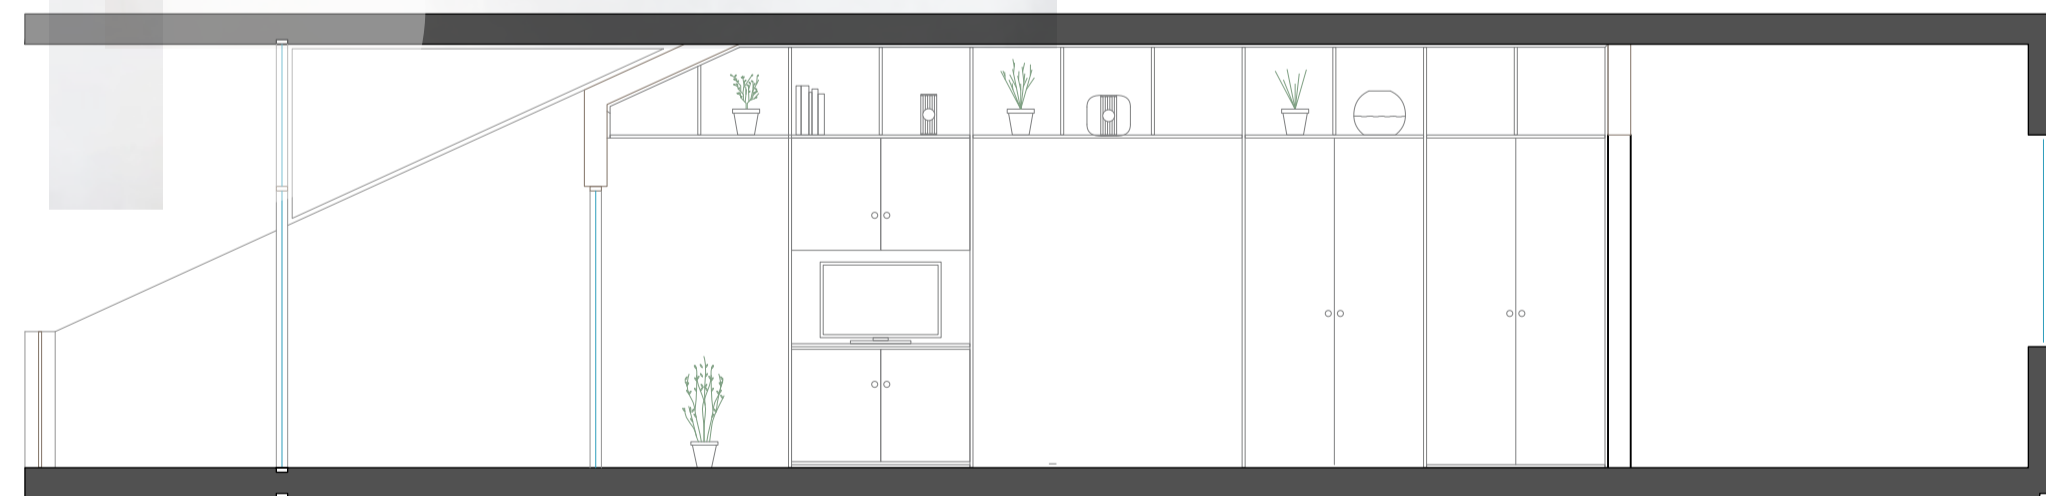

grunnmynd 2. hæð

grunnmynd einstaklings íbúða

vestur

skurður einstaklings íbúða

snið bb

skurður einstaklings íbúða

- 1. veðurhjúpur
- 2. kapella
- 3. lyfta
- 4. eldhús/setstofa
- 5. sjónvarpsrými
- 6. einstaklingsrými
- 7. baðherbergi
- 8. svalir
- 9. vinnurými starfsfólks
- 10. fundarrými starfsfólks
- 11. þvottahús/skol
- 12. ræsting
- 13. lyf
- 14. hjúkrunarvörur
- 15. starfsmannaskápar
- 16. starfsmannasnyrting
- 17. gestasnyrting