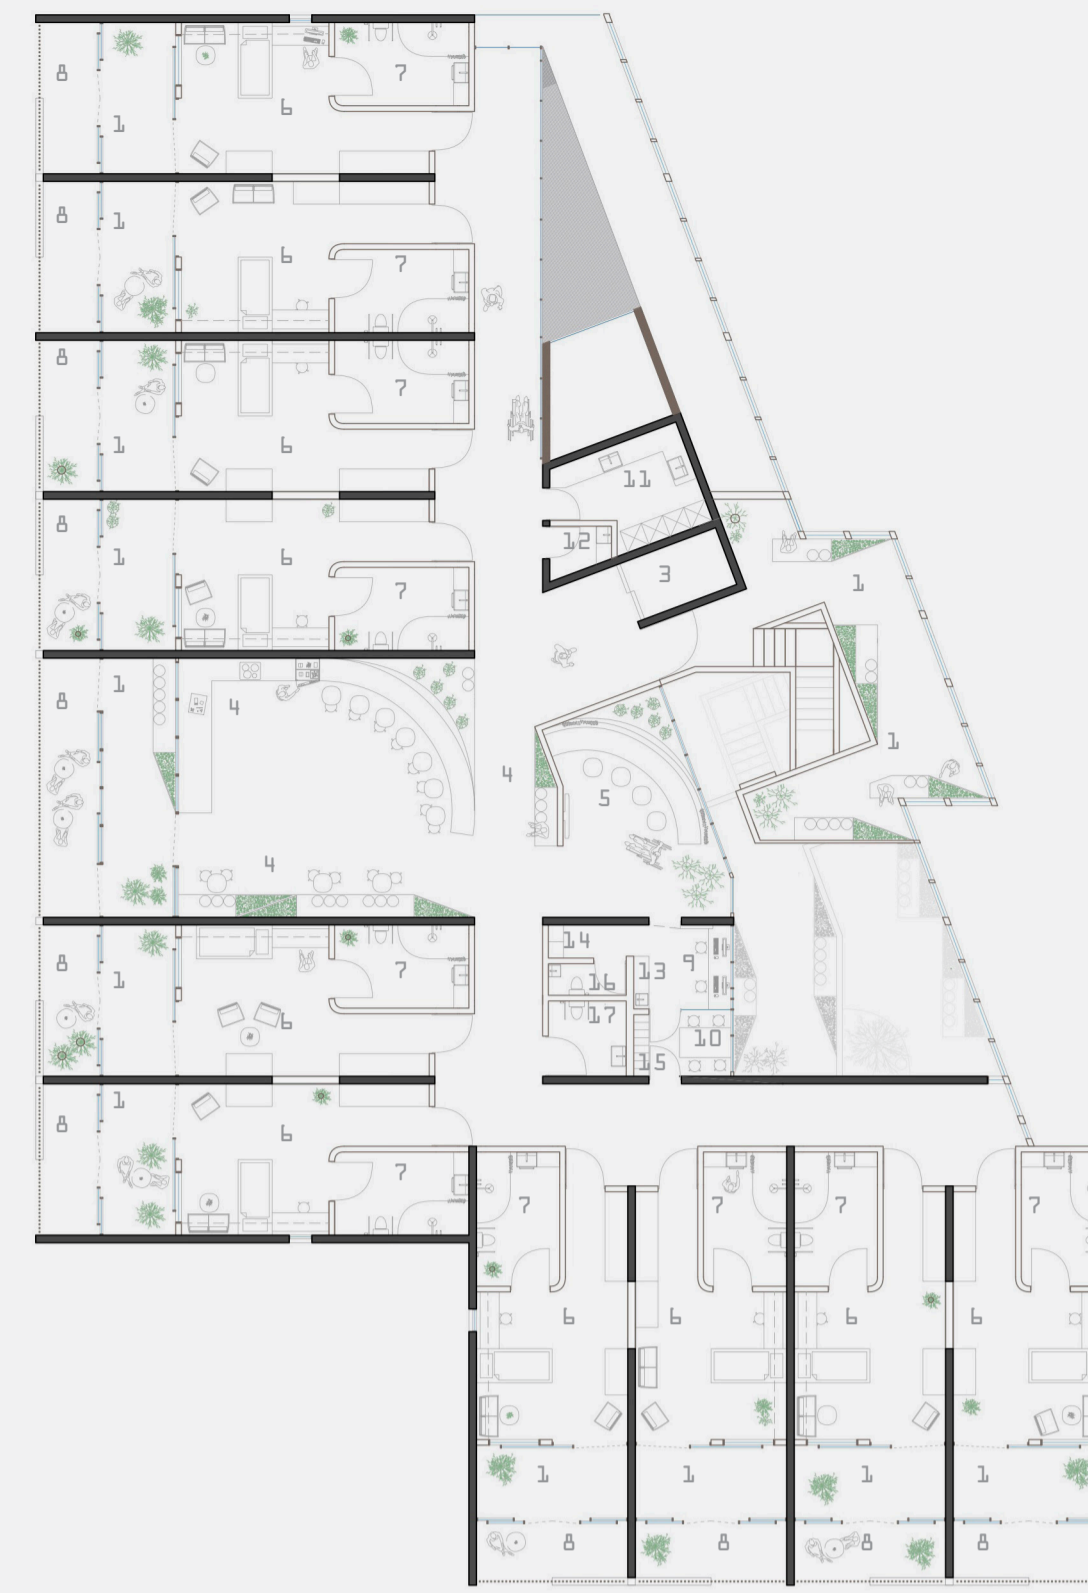

kapella

grunnmynd 1. hæð

austur

- 1. veðurhjúpur
- 2. kapella
- 3. lyfta
- 4. eldhús/setstofa
- 5. sjónvarpsrými
- 6. einstaklingsrými
- 7. baðherbergi
- 8. svalir
- 9. vinnurými starfsfólks
- 10. fundarrými starfsfólks
- 11. þvottahús/skol
- 12. ræsting
- 13. lyf
- 14. hjúkrunarvörur
- 15. starfsmannaskápar
- 16. starfsmannasnyrting
- 17. gestasnyrting

grunnmynd 2. hæð

grunnmynd einstaklings íbúða

vestur

skurður einstaklings íbúða

snið bb

skurður einstaklings íbúða

- 1. veðurhjúpur
- 2. kapella
- 3. lyfta
- 4. eldhús/setstofa
- 5. sjónvarpsrými
- 6. einstaklingsrými
- 7. baðherbergi
- 8. svalir
- 9. vinnurými starfsfólks
- 10. fundarrými starfsfólks
- 11. þvottahús/skol
- 12. ræsting
- 13. lyf
- 14. hjúkrunarvörur
- 15. starfsmannaskápar
- 16. starfsmannasnyrting
- 17. gestasnyrting

- 18. iðnaðar eldhús
- 19. tæknirými
- 20. veislusalur
- 21. líkhús
- 22. búningssklefur starfsmanna
- 23. einstaklings sjúkrarými
- 24. sjúkrarými fyrir tvo
- 25. fundarrými fyrir tólf, prent/tölvur
- 26. skrifstofa hjúkrunarstjóra
- 27. dagvist
- 28. bað dagvistar
- 29. iðjuþjálfun
- 30. hárgreiðslustofa
- 31. sjúkraþjálfun
- 32. geymsla hjálpartækja