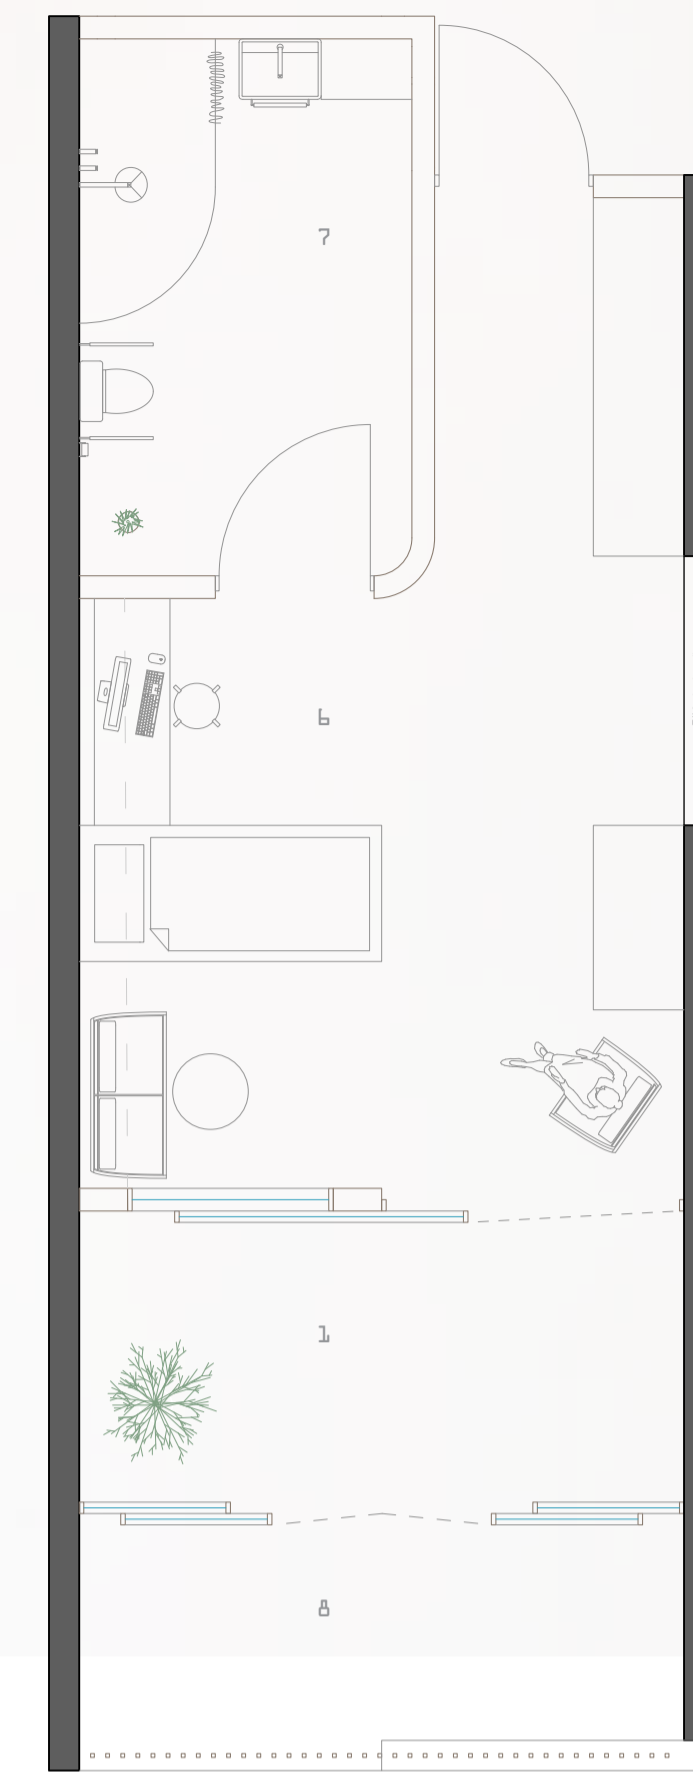

afstöðumynd 1:500

afstöðumynd 1:2000

einstaklings íbúð

listaskreytingar skissa

litir og efni einstaklings íbúðar

1. veðurhjúpur
2. kapella
3. lyfta
4. eldhús/setstofa
5. sjónvarpsrými
6. einstaklingsrými
7. baðherbergi
8. svalir
9. vinnurými starfsfólks
10. fundarrými starfsfólks
11. þvottahús/skol
12. ræsting
13. lyf
14. hjúkrunarvörur
15. starfsmannaskápar
16. starfsmannasnyrting
17. gestasnyrting
18. iðnaðar eldhús
19. tæknirými
20. veislusalur
21. líkhús
22. búningssklefur starfsmanna
23. einstaklings sjúkrarými
24. sjúkrarými fyrir tvo
25. fundarrými fyrir tólf, prent/tölvur
26. skrifstofa hjúkrunarstjóra
27. dagvist
28. bað dagvistar
29. iðjupjálfun
30. hárgreiðslustofa
31. sjúkræpjalfun
32. geymsla hjálpartækja

kapella

grunnmynd 1. hæð

austur

- 1. veðurhjúpur
- 2. kapella
- 3. lyfta
- 4. eldhús/setstofa
- 5. sjónvarpsrými
- 6. einstaklingsrými
- 7. baðherbergi
- 8. svalir
- 9. vinnurými starfsfólks
- 10. fundarrými starfsfólks
- 11. þvottahús/skol
- 12. ræsting
- 13. lyf
- 14. hjúkrunarvörur
- 15. starfsmannaskápar
- 16. starfsmannasnyrting
- 17. gestasnyrting

- 18. iðnaðar eldhús
- 19. tæknirými
- 20. veislusalur
- 21. líkhús
- 22. búningasklefur starfsmanna
- 23. einstaklings sjúkrarými
- 24. sjúkrarými fyrir tvo
- 25. fundarrými fyrir tólf, prent/tölur
- 26. skrifstofa hjúkrunarstjóra
- 27. dagvist
- 28. bað dagvistar
- 29. iðjubjálfun
- 30. hárgreiðslustofa
- 31. sjúkraþjálfun
- 32. geymsla hjálpartækja

grunnmynd 2. hæð

grunnmynd einstaklings íbúða

vestur

skurður einstaklings íbúða

snið bb

skurður einstaklings íbúða

- 1. veðurhjúpur
- 2. kapella
- 3. lyfta
- 4. eldhús/setstofa
- 5. sjónvarpsrými
- 6. einstaklingsrými
- 7. baðherbergi
- 8. svalir
- 9. vinnurými starfsfólks
- 10. fundarrými starfsfólks
- 11. þvottahús/skol
- 12. ræsting
- 13. lyf
- 14. hjúkrunarvörur
- 15. starfsmannaskápar
- 16. starfsmannasnyrting
- 17. gestasnyrting